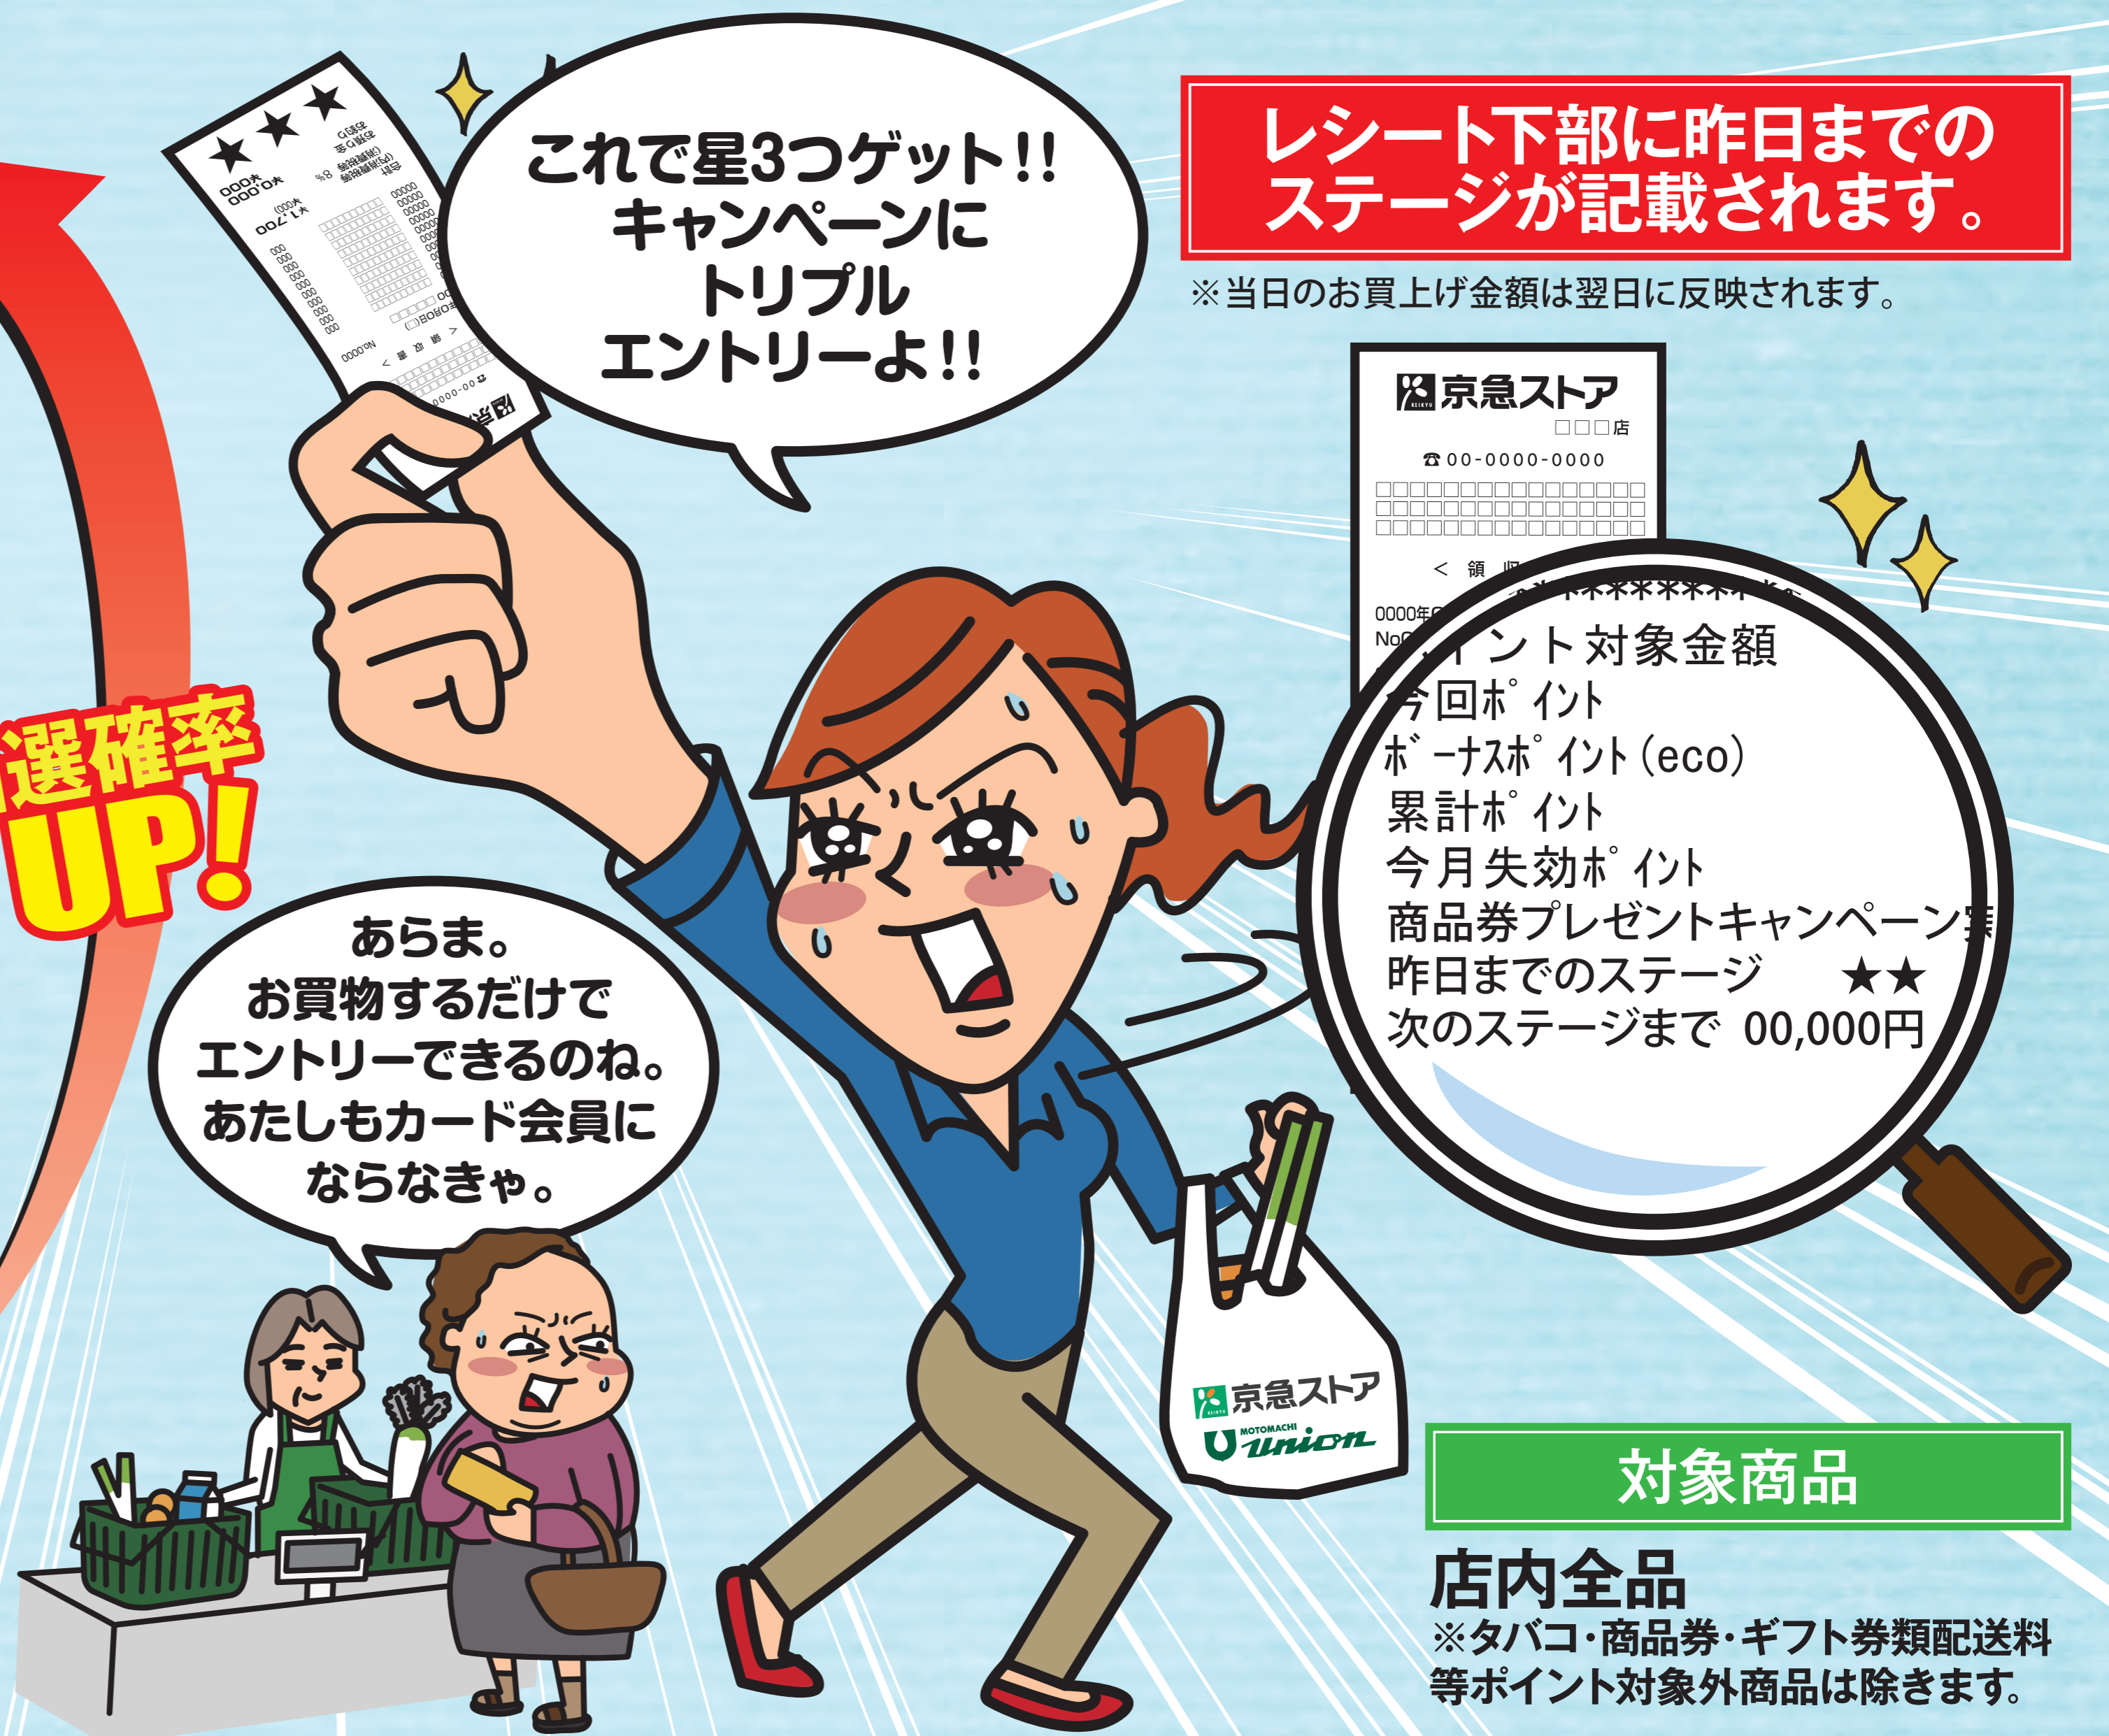

京急ストア創業84周年特別企画 京急プレミアムポイント会員様限定キャンペーン

横浜DeNAベイスターズ観戦ペアチケットが当たるWチャンス付き

総額100万円分商品券が

抽選で145名様に当る!

キャンペーン期間 2017年6月5日(月)～30日(金)まで

ポイント会員様は自動エントリー

期間中お買上げ累計金額10,000円(税抜)以上で自動エントリーとなります。
※京急ストア伊勢佐木町店、みなとみらい店ではこのキャンペーンは実施していません。

ステージ ★★★★★

期間中のお買上げ累計金額
30,000円(税抜)
以上で
トリプルエントリー!

いずれかが当たるチャンス!

10,000円分
商品券70名様

5,000円分
商品券50名様

2,000円分
商品券25名様

ステージ ★★★

期間中のお買上げ累計金額
20,000円(税抜)
以上でダブルエントリー!
※29,999円(税抜)まで

どちらかが当たるチャンス!

5,000円分
商品券50名様

2,000円分
商品券25名様

ステージ ★

期間中のお買上げ累計金額
10,000円(税抜)
以上でシングルエントリー!
※19,999円(税抜)まで

2,000円分
商品券25名様

が当たるチャンス!

当選確率UP!

お会計前に京急プレミアムポイントカード会員にご入会いただくとキャンペーンに参加できます。ぜひこの機会に、京急グループで使えるおトクな「京急プレミアムポイント会員」にご入会ください!

大創業祭開催

期間 6月16日(金)～30日(金)まで

大創業祭特別企画 各来店のお客様へオリジナルキッチンツールプレゼント

第1回 6月16日(金) 第2回 6月21日(水) 各店開店より各日先着100名様

その他、大創業祭特別商品など取り揃えて、ご来店をお待ちしております。