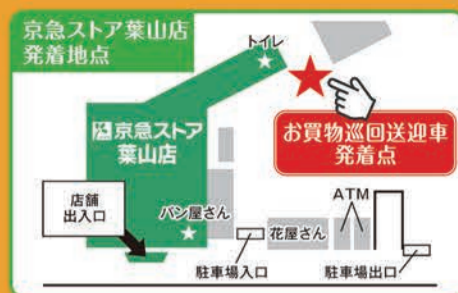

ご好評につき

京急ストア葉山店・もとまちユニオン葉山店にて
お買物巡回無料送迎車を運行しております。

●運行期間/毎週月～金曜日(祝日含)
9時台～13時台まで
※土・日曜は運休いたします。

① イトーピア葉桜ルート時刻表

もとまちユニオン葉山店発	9:00	10:00	11:00	12:00	13:00
① イトーピア中央公園	9:10	10:10	11:10	12:10	13:10
② 長柄東駐在所	9:11	10:11	11:11	12:11	13:11
③ 葉桜公園前	9:13	10:13	11:13	12:13	13:13
④ 葉桜バス停	9:15	10:15	11:15	12:15	13:15
もとまちユニオン葉山店着	9:25	10:25	11:25	12:25	13:25

① 一色ルート時刻表

京急ストア葉山店発	9:37	10:37	11:37	12:37	13:37
① 戸根山公園前	9:40	10:40	11:40	12:40	13:40
② 岡公園前	9:42	10:42	11:42	12:42	13:42
③ ドレミ幼稚園前	9:45	10:45	11:45	12:45	13:45
京急ストア葉山店着	9:48	10:48	11:48	12:48	13:48