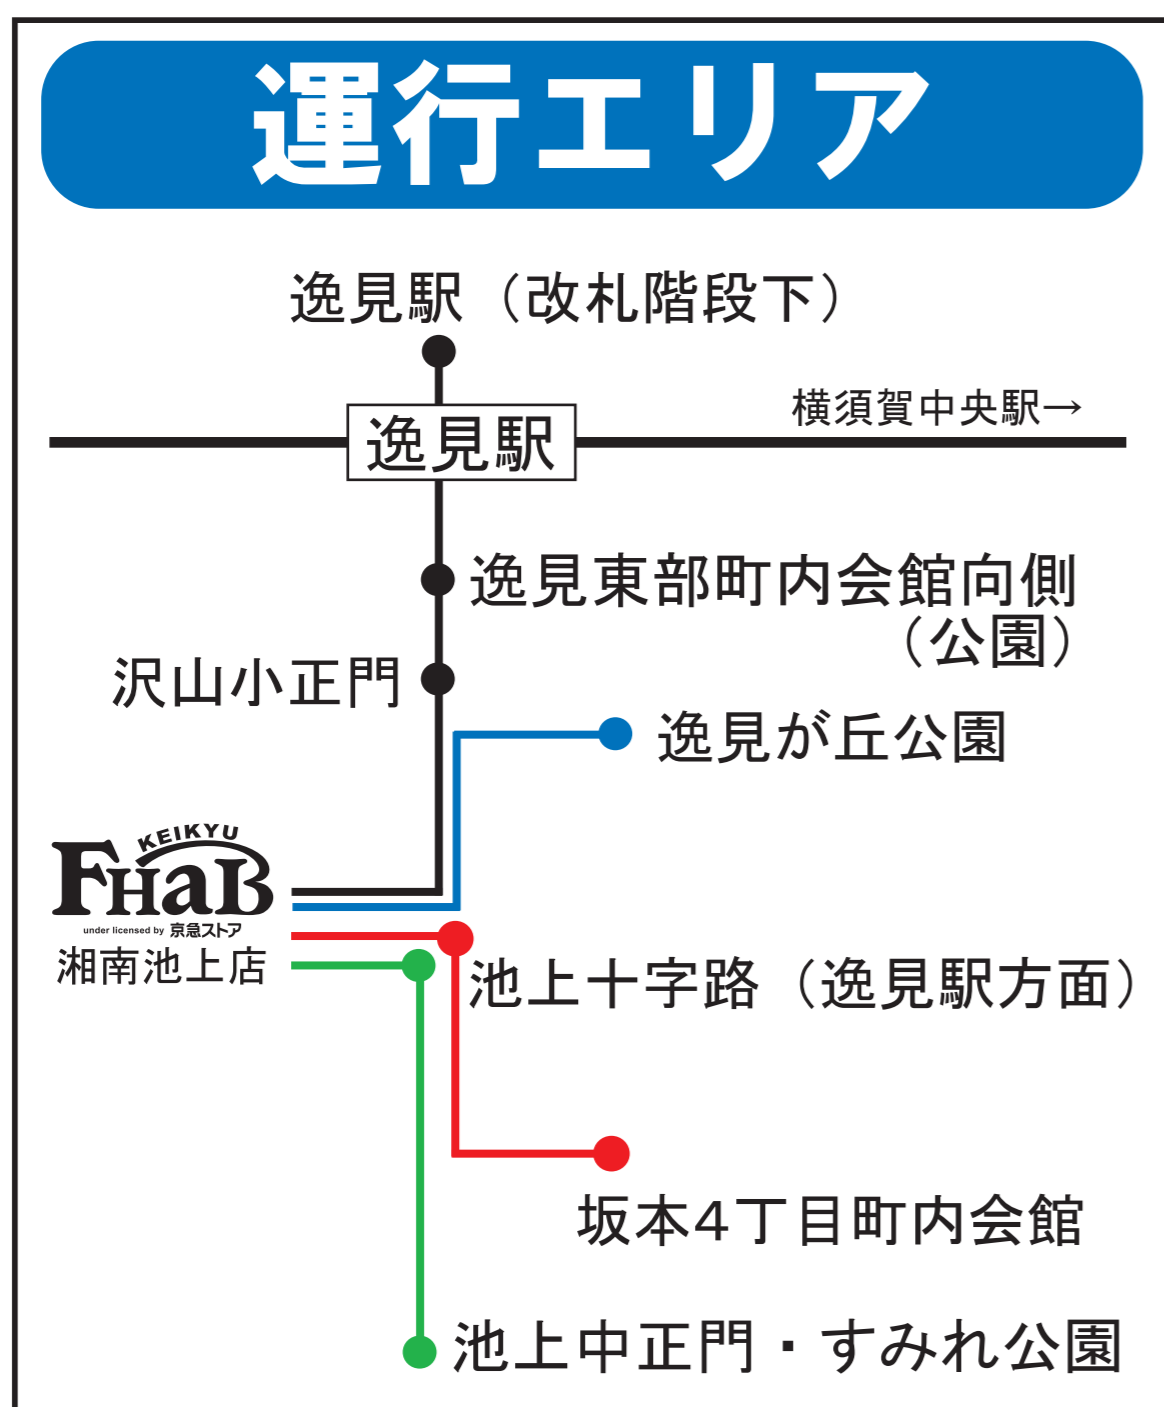

●お買物が、とっても便利に！

無料巡回ワゴン車運行

毎週、京急ファーズでは無料巡回ワゴン車を運行いたします。
是非ご利用下さい。

●運行期間 /
毎、月～金曜日運行
10時台～16時台まで
※土・日曜は運休致します。

運行時刻表

・各停留所にはバス発着の看板はありません。
・道路状況により、時刻表通りに運行できない場合がございます。
・乗車状況により、お待たせする場合がございます。
・定員オーバーの場合は、ご乗車出来ない場合がございます。

逸見駅方面 (13時台は、運行致しません)

	湘南池上店	逸見駅	逸見東部町内会館 向側(公園)	沢山小正門
10:00	00	05	07	08
16:00	00	05	07	08

坂本方面 (13時台は、運行致しません)

	湘南池上店	坂本4丁目 町内会館	池上十字路
10:00	13	19	23
16:00	13	19	23

逸見が丘方面 (13時台は、運行致しません)

	湘南池上店	逸見が丘公園
10:00	30	32
16:00	30	32

平作方面 (13時台は、運行致しません)

	湘南池上店	池上中正門 (バス停側)	すみれ公園 (町内会館側)	池上十字路
10:00	38	43	45	52
16:00	38	43	45	52