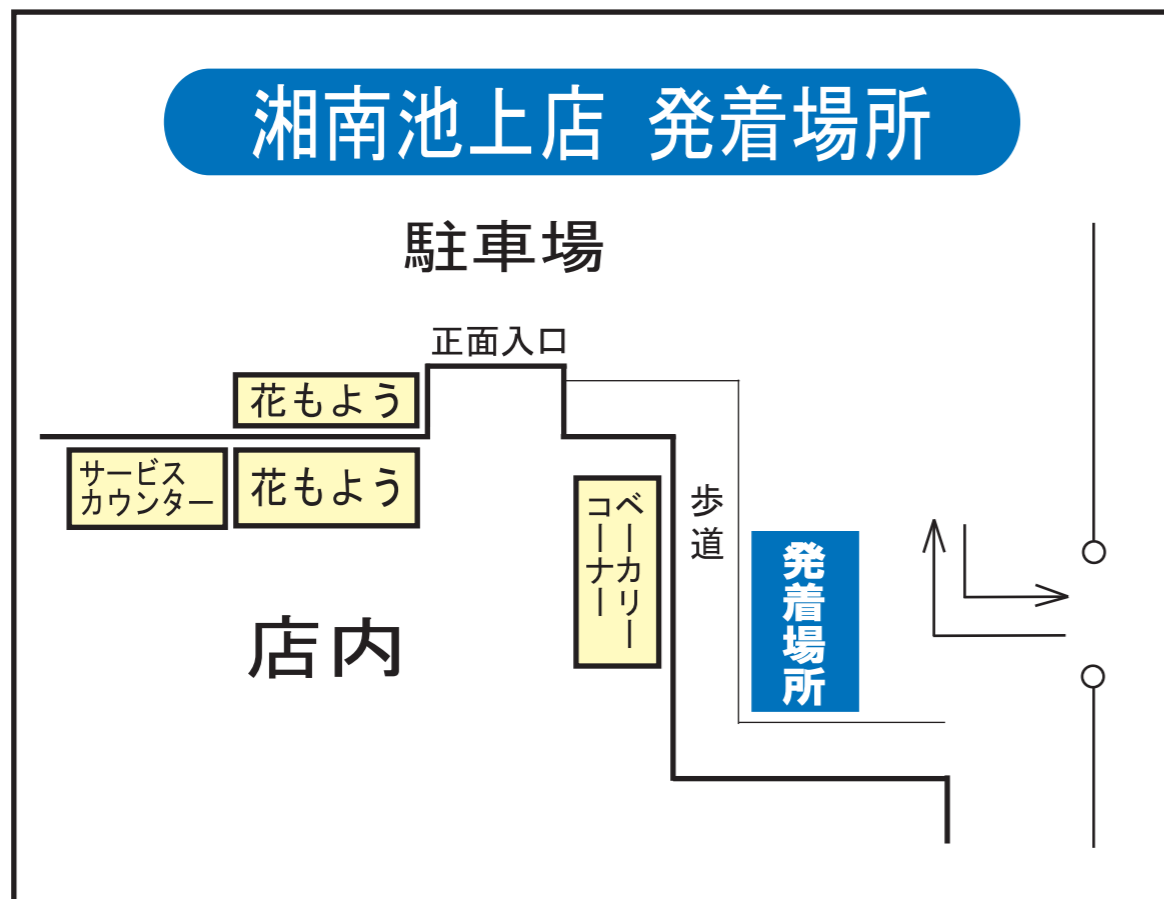

●お買物が、とっても便利に！

無料巡回ワゴン車運行

毎週、京急ファーズでは無料巡回ワゴン車を運行いたします。
是非ご利用下さい。

●運行期間 /
毎、月～金曜日運行
10時台～16時台まで
※土・日曜は運休致します。

運行時刻表

・各停留所にはバス発着の看板はありません。
・道路状況により、時刻表通りに運行できない場合がございます。
・乗車状況により、お待たせする場合がございます。
・定員オーバーの場合は、ご乗車出来ない場合がございます。

逸見駅方面 (13時台は、運行致しません)

	湘南池上店	逸見駅	逸見東部町内会館 向側(公園)	沢山小正門
10:00	00	05	07	08
16:00	00	05	07	08

坂本方面 (13時台は、運行致しません)

	湘南池上店	坂本4丁目 町内会館	池上十字路
10:00	13	19	23
16:00	13	19	23

逸見が丘方面 (13時台は、運行致しません)

	湘南池上店	逸見が丘公園
10:00	30	32
16:00	30	32